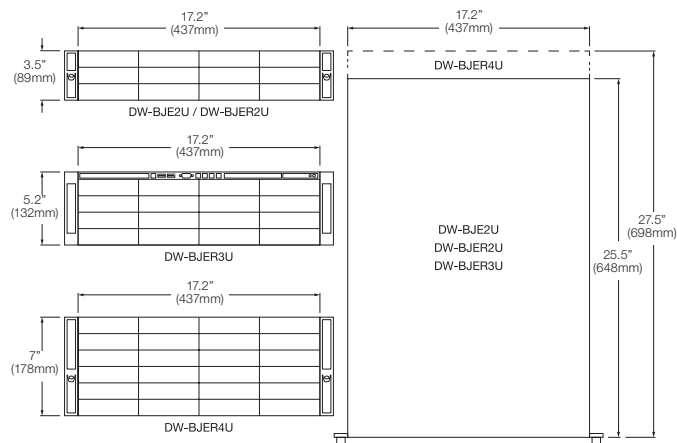

DW-BJE2U / DW-BJER2U
DW-BJER3U / DW-BJER4U
(illustré)

30-310_{TB}

Stockage de
36 x 10 To

128

Enregistre jusqu'à
128 caméras IP

RAID

Disque remplaçable
à chaud

IPVMS

Dimensions

Unités : mm (po)

Spécifications

NUMÉRO DE PIÈCE		2U - 12 baies	3U - 16 baies	4U - 24 baies	4U - 36 baies
Caméras IP maximales		128			
Comprend les licences IP		8			
Facteur de forme		Montage en armoire			
Système d'exploitation	Windows ^{MD} 10 Pro	DW-BJER2UXXT	DW-BJER3UJXT	DW-BJER4UJXT	
	Linux Ubuntu ^{MD}	DW-BJER2UXXT-LX	DW-BJER3UJXT-LX	DW-BJER4UJXT-LX	
CPU		Processeur Intel ^{MD} i7 ^{MD}			
Mémoire		16 Go			
Port Ethernet		2x Gigabit Ethernet (RJ45)			
		Options : DW-R4NIC - Carte de mise à jour NIC GB quadruple *			
Système		Stockage vidéo max. Débit (Mbps)			
		600 Mbps			
Stockage	Disques durs max.	2 disques SSD + 12 disques durs	2 disques SSD + 16 disques durs	2 disques SSD + 24 disques durs	2 disques SSD + 34 disques durs
	Stockage maximal	RAID 5 de 110 To Option : RAID 6*	RAID 5 de 150 To Option : RAID 6*	RAID 5 de 230 To Option : RAID 6*	RAID 5 de 310 To Option : RAID 6*
		Option : DW-HSD10TB - Disque de rechange à chaud de 10 To*			
Sortie vidéo	Sorties	4 ports de sortie à affichage HD, moniteurs simultanés			
	Carte vidéo	AMD FinePro W4100			
	Résolution	4 mini ports d'affichage vers des adaptateurs à HD réelle 1080p			
Logiciel VMS pré-chargé		DW Spectrum ^{MD} IPVMS			
Clavier et souris		Compris			
Ensemble pour rail		Compris			
Bloc d'alimentation		Deux blocs d'alimentation redondants de 920 W**			Deux blocs d'alimentation redondants de 1280W**
Température de fonctionnement et humidité		4,5 °C à 40 °C (41 °F à 104 °F) / 20 à 90 % HR			
Dimension (LxPxH) (pouces)		437 mm x 635 mm x 76 mm (17,2 po x 25,5 po x 3,5 po)	437 mm x 635 mm x 127 mm (17,2 po x 25,5 po x 5,25 po)	437 mm x 635 mm x 178 mm (17,2 po x 25,5 po x 7 po)	
Ensemble de réparation sur le terrain		DW-FRK2U	---	---	---
Garantie		Limitée de 5 ans			