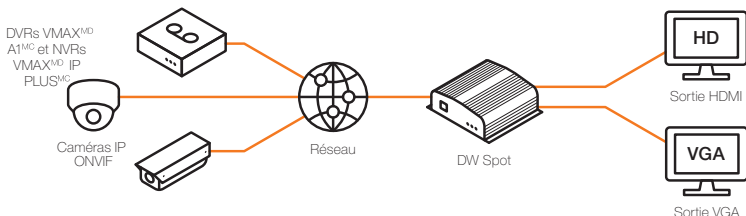

- Surveillance en direct de 16 canaux
- 5**  
Mégapixels
- Enregistrement simple de dispositif
- Sorties HD et VGA
- Format vidéo H.264
- 5 ANS**  
Garantie de

## Résumé

Le module de surveillance DW Spot<sup>MC</sup> de Digital Watchdog vous permet de voir en direct les images de jusqu'à seize (16) caméras HD à la fois sans que vous ayez à vous connecter à celles-ci par l'entremise d'un ordinateur ou d'un serveur. Le DW-HDSPOTMOD16 est facile à utiliser, fait automatiquement la recherche du réseau et reconnaît un nombre illimité de caméras IP conformes ONVIF ainsi que de DVRs universels sur câble coaxial VMAX<sup>MD</sup> A1<sup>MC</sup> pour la surveillance locale. Le module de surveillance DW Spot<sup>MC</sup> est idéal pour faire de la diffusion publique dans les magasins de détail et les bureaux ainsi que pour fournir des images aux personnels de sécurité. Le DW Spot<sup>MC</sup> peut être configuré à distance via un navigateur Web et est appuyé par la garantie limitée inégalée de 5 ans de Digital Watchdog.

## Caractéristiques

- Recherche automatique du réseau et de l'enregistrement du système
- Reconnaît un nombre illimité de caméras IP conformes à la norme ONVIF, DVRs universels sur câble coaxial VMAX<sup>MD</sup> A1 ou VMAX<sup>MD</sup> IP Plus<sup>MC</sup>
- Surveillance en direct simultanée de 16 caméras, visionnent d'une seule caméra et de 16 caméras en mode plein écran en séquence
- Affichage de jusqu'à 480 ips
- Sélection de caméra par fonction « glisser, déplacer » à partir des DVRs et des NVRs
- Configuration à distance via Internet
- Supporte des caméras ayant une résolution de jusqu'à 5 MP (2592 x 1944)
- Sorties vidéo HD et VGA
- Souris USB comprise
- Velcro à l'arrière du moniteur facilitant le montage