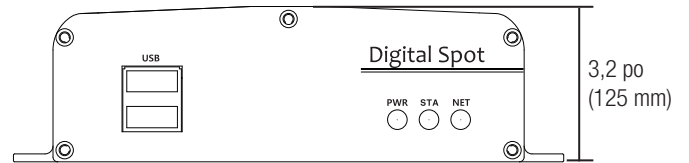

## Spécifications

| FONCTIONNEMENT                                     |                 |  |
|--|-----------------|--|
| Système d'exploitation                             |                 | Système d'exploitation Linux <sup>®</sup> intégré  |
| Caméra IP  | Entrée          | Enregistre jusqu'à 16 caméras  |
|  | Protocoles      | ONVIF  |
| Affichage  | Vitesse         | Jusqu'à 480 ips  |
|  | Mode de l'écran | Un seul canal, mode de visionnement de 16 canaux, séquence vidéo   |
| Entrée vidéo                                       |                 | Caméras IP (jusqu'à 5 MP, résolution de 2592 x 1944), DVDs HD universelles sur câble coaxial VMAX <sup>MD</sup> A1 <sup>MC</sup> ou VMAX <sup>MD</sup> IP Plus <sup>MC</sup> |
| Sortie vidéo                                       | Moniteur        | HD ou VGA authentique  |
|  | Résolution      | IP fixe de 800 x 600, 1024 x 768, 1280 x 1024, 1920 x 1080, DHCP et DDNS   |
| LAN  |                 | 1 x Ethernet gigabit de 10/100/1000 Mbps   |
| Fonction réseau                                    |                 | Surveillance en direct<br>Synchronisation temporelle par le serveur NTP  |
| Gestion à distance                                 | Logicielle      | CMS et application mobile  |
|  | Web (IE)        | Réglages du système  |
| Restauration du système après une panne de courant |                 | Redémarrage automatique du système et du fichier journal   |
| Fonctions avancées                                 |                 | Mise à jour du microprogramme par USB et CMS   |
|  |                 | Réglages pour l'importation et l'exportation   |
|  |                 | Alarme d'avertissement de surchauffe du système  |
|  |                 | Zoom numérique   |
| Fonctionnement du système                          |                 | Souris USB   |
| CONDITIONS ENVIRONNEMENTALES                       |                 |  |
| Alimentation                                       |                 | 12 Vcc   |
| Température de fonctionnement                      |                 | 5 °C à 40 °C (41 °F à 104 °F)  |
| Humidité de fonctionnement                         |                 | 20 à 90 % d'humidité relative (sans condensation)  |
| Dimensions   |                 | 139 x 123 x 32 mm (5,47 x 4,84 x 1,25 po)  |