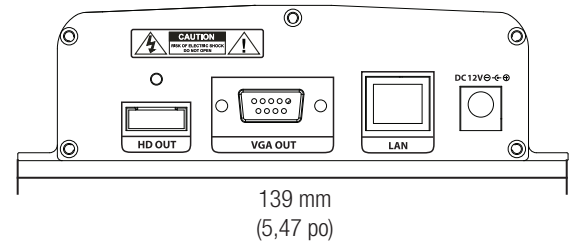

Dimensions

unité : po (mm)

Spécifications

FONCTIONNEMENT		
Système d'exploitation		Système d'exploitation Linux® intégré
Caméra IP	Entrée	Enregistre jusqu'à 16 caméras
	Protocoles	ONVIF
Affichage	Vitesse	Jusqu'à 480 ips
	Mode de l'écran	Un seul canal, mode de visionnement de 16 canaux, séquence vidéo
Entrée vidéo		Caméras IP (jusqu'à 5 MP, résolution de 2592 x 1944), DVDs HD universelles sur câble coaxial VMAX^{MD} A1^{MC} ou VMAX^{MD} IP Plus^{MC}
Sortie vidéo	Moniteur	HD ou VGA authentique
	Résolution	IP fixe de 800 x 600, 1024 x 768, 1280 x 1024, 1920 x 1080, DHCP et DDNS
LAN		1 x Ethernet gigabit de 10/100/1000 Mbps
Fonction réseau		Surveillance en direct Synchronisation temporelle par le serveur NTP
Gestion à distance	Logicielle	CMS et application mobile
	Web (IE)	Réglages du système
Restauration du système après une panne de courant		Redémarrage automatique du système et du fichier journal
Fonctions avancées		Mise à jour du microprogramme par USB et CMS
		Réglages pour l'importation et l'exportation
		Alarme d'avertissement de surchauffe du système
		Zoom numérique
Fonctionnement du système		Souris USB
CONDITIONS ENVIRONNEMENTALES		
Alimentation		12 Vcc
Température de fonctionnement		5 °C à 40 °C (41 °F à 104 °F)
Humidité de fonctionnement		20 à 90 % d'humidité relative (sans condensation)
Dimensions		139 x 123 x 32 mm (5,47 x 4,84 x 1,25 po)